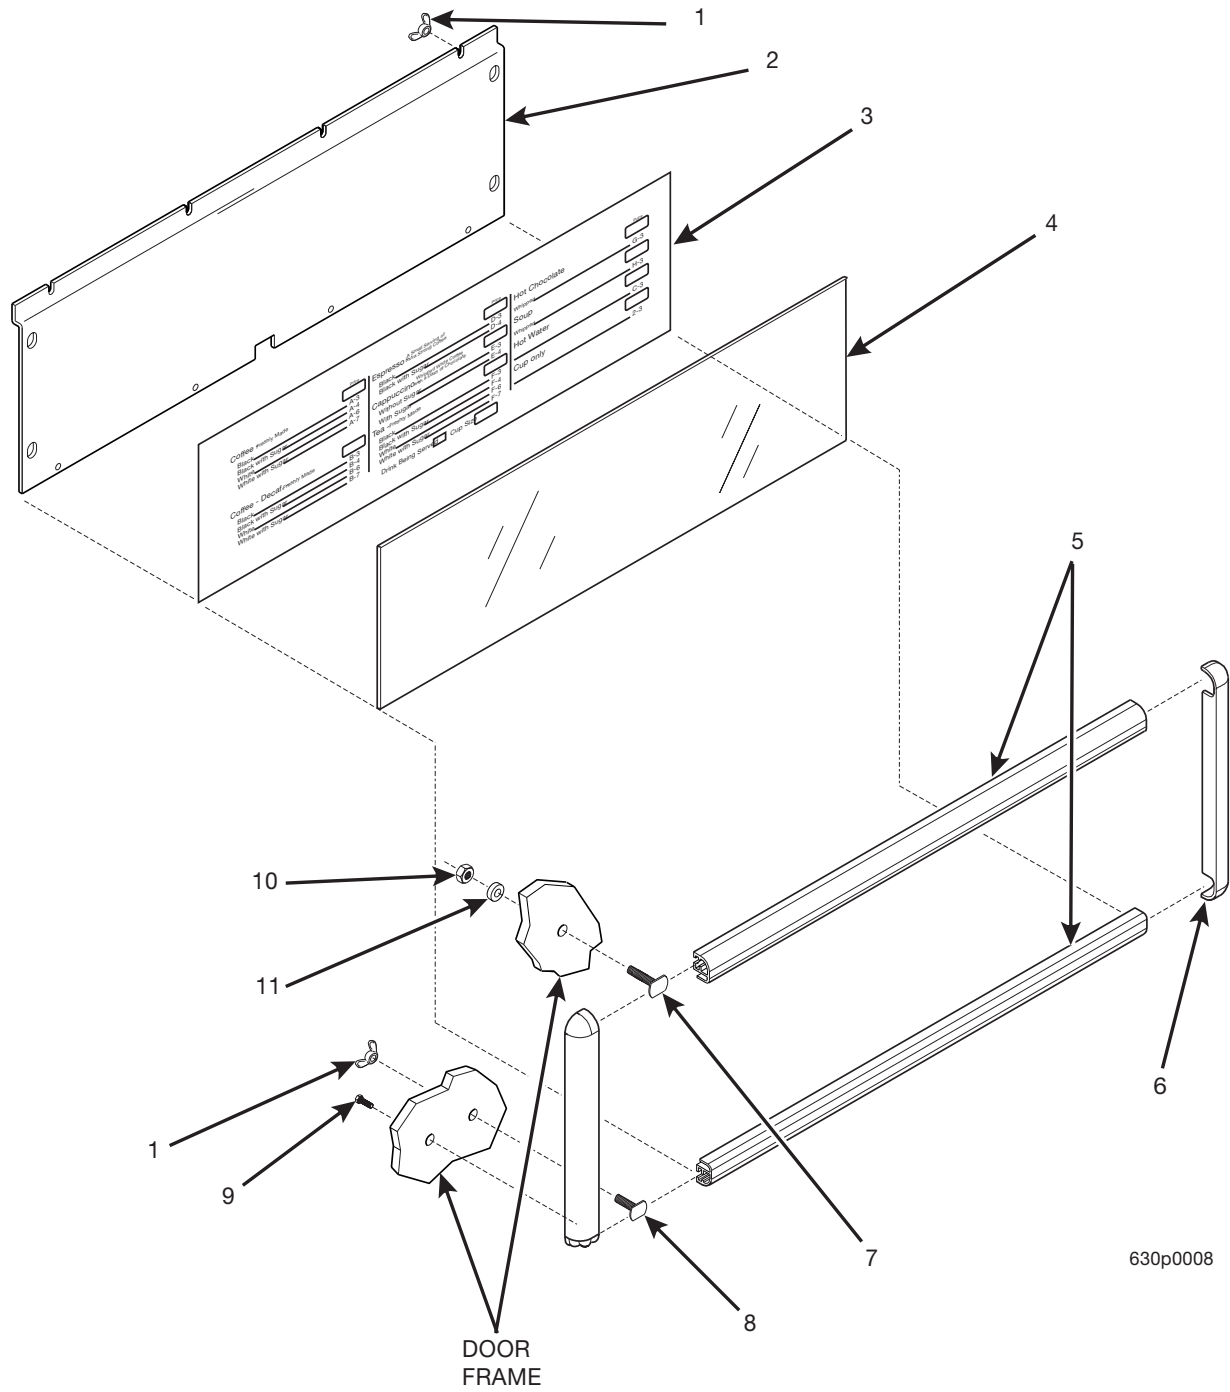

Hot Drink Series - Models 630 / 638 - Parts Manual

Figure 18. Display Assembly

Hot Drink Series - Models 630 / 638 - Parts Manual

TABLE 18. DISPLAY ASSEMBLY

<i>INDEX</i>	<i>PART NUMBER</i>	<i>DESCRIPTION</i>	<i>QTY.</i>
1	9900031	WING NUT - #8-32 FORGED ZINC	4
2	6342079	PLATE - BACKING	1
3	6300004	INSERT - MENU - SELECT (U.S.)	1
	6342028	INSERT - MENU - SELECT (LATIN AMERICA)	
4	6392004	COVER - MENU INSERT	1
5	G6262034	TRIM - SELECT INSERT - BLACK	2
6	G6262033	END CAP - MENU BOARD	2
7	2222110	T-BOLT	4
8	2222031	T-BOLT	4
9	4277042	SCREW - #8-10 X .5 T/F - PHS	4
10	9900081	NUT - #8-32 KEPS, ZINC PLATE	8
11	4407042	SPACER	4