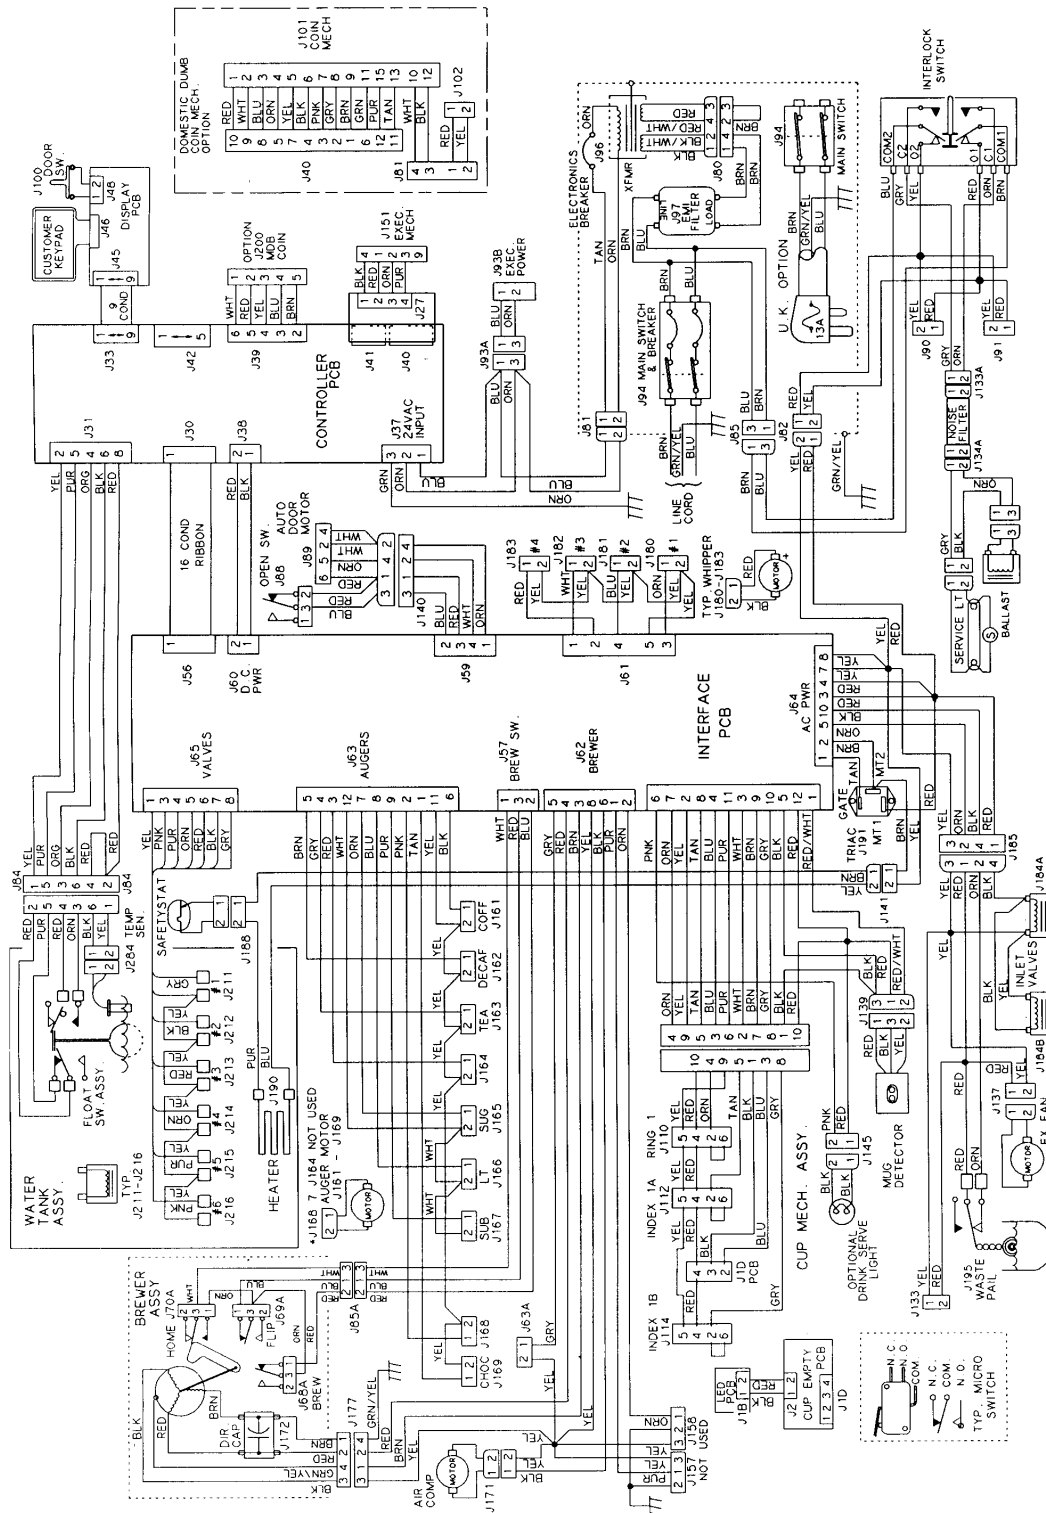

Hot Drink Series - Models 630 / 638 - Parts Manual

Figure 71. Wiring Diagram - 115 V

Hot Drink Series - Models 630 / 638 - Parts Manual

Figure 72. Wiring Diagram - 230 V

Part Number Index

1127808105	147711329	159203111
117020661	148200311	159203211
117202135, 37, 55	157005751	159203511
117219017	1570105105	159203611
117219117	15701165	159203811
121110533	157103447	159203911
121111049	157103551	159204411
121111235, 37	157103647	159204511
121715929, 99	157104051	159206313
121716029, 67, 99	157104247	159206811
121716117	157104547	159206911
13000186	1571078105	1595002109
130228917	1571079105	1595005107
130229017	157108441	1595007107
130229117	157111247	1595008107
130232417	1571113105	1595010107
130232617	157111537	1595011107
141119435	157112737	1595012107
141119535	157113641, 51	1595013109
143720497	157115447	1595017105, 109
145109335	1571157103	160201611
1451097	.5, 19, 25, 33, 55, 61, 65, ...69, 97, 99, 103, 105, 129	15720109	160202811
145112461	15720119	160202911
145207661	1575003105	160203011
145213955, 61	1575010109	160203511
145702729	1575012107	160203611
147105541	1575013107	160204011
147109837	1575015107	160204111
147119947	1575029103	160204813
147123737	1575035107	160204913
147128337	15750473, 11, 13	1701015X49
147217815	1575048107	170102549, 53
1472222105	1575057103	170900053
147223105	1575091109	170900153
147225015	1575094103, 105	170900653
1472251109	157703529	2204093105
1475026105	157900847	222203129, 31
1475072105	1579009105	222209661, 63
1475089109	157901351	222211031
1475099105	157901751	222638065, 105
1475119105, 129	158102335	227203661
147702029	15820695	227205217
		1590033103	230105727