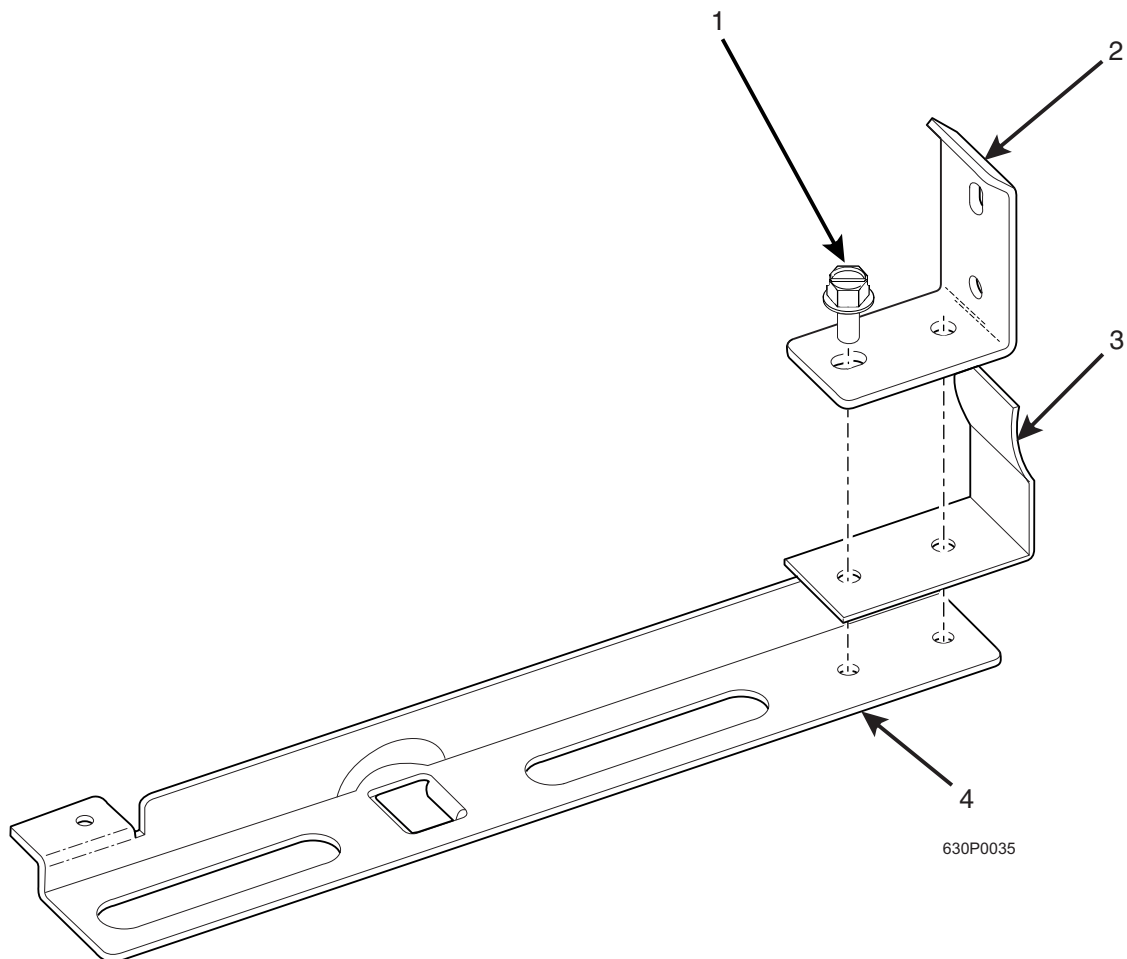

630P0034

Figure 14. Cup Ring Assembly

Hot Drink Series - Models 630 / 638 - Parts Manual

TABLE 15. ACTUATOR ASSEMBLY - CUP RING

INDEX	PART NUMBER	DESCRIPTION	QTY.
-	6233031	ACTUATOR ASEMBLY - CUP RING	1
1	1451097	SCREW - #8032 X .31 HEX HD T.F. - BLACK	2
2	6233040	RAMP - ACTUATOR	1
3	6233009	CAM - ACTUATOR	1
4	6233032	ACTUATOR - CUP RING	1